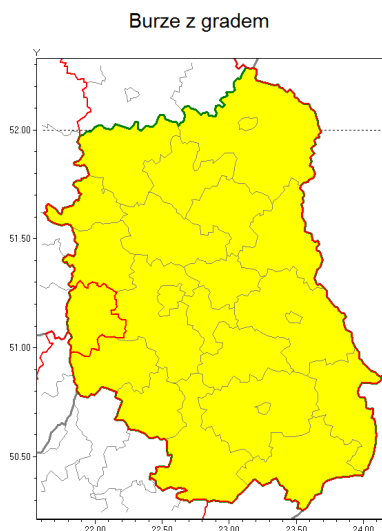

Zasięg ostrzeżenia w województwie

Ostrzeżenie meteorologiczne Nr 29

Nazwa biura	IMGW-PIB Centralne Biuro Prognoz Meteorologicznych w Warszawie
Zjawisko/stopień zagrożenia	Burze z gradem/ 1
Obszar	województwo lubelskie powiat opolski
Ważność	od godz. 14:00 dnia 05.09.2018 do godz. 02:00 dnia 06.09.2018
Przebieg	Prognozuje się wystąpienie burz z opadami deszczu miejscami od 20 mm do 30 mm, lokalnie do 40 mm oraz porywami wiatru do 65 km/h. Miejscami możliwy grad. W nocy burze będą stopniowo słabnąć.
Prawdopodobieństwo wystąpienia zjawiska(%)	85%
Uwagi	Brak.
Dyrektor synoptyk IMGW-PIB	Anna Woźniak
Godzina i data wydania	godz. 11:40 dnia 05.09.2018
SMS	IMGW-PIB OSTRZEŻENIE: BURZE Z GRADEM/1 lubelskie/opolski od 14:00/05.09 do 02:00/06.09.2018 deszcz 40 mm, porywy 65 km/h.