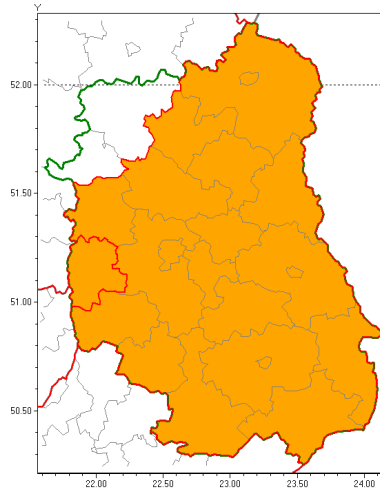

Zasięg ostrzeżenia w województwie

Burze z gradem

Ostrzeżenie meteorologiczne Nr 35

Nazwa biura	IMGW-PIB Centralne Biuro Prognoz Meteorologicznych w Warszawie
Zjawisko/stopień zagrożenia	Burze z gradem/ 2
Obszar	województwo lubelskie powiat opolski
Ważność	od godz. 13:00 dnia 28.05.2019 do godz. 21:00 dnia 28.05.2019
Przebieg	Prognozuje się wystąpienie burz z opadami deszczu miejscami od 30 mm do 40 mm oraz porywami wiatru do 95 km/h. Miejscami grad.
Prawdopodobieństwo wystąpienia zjawiska(%)	85%
Uwagi	Brak.
Dyrektor synoptyk IMGW-PIB	Anna Woźniak
Godzina i data wydania	godz. 07:38 dnia 28.05.2019
SMS	IMGW-PIB OSTRZEŻENIE: BURZE Z GRADEM/2 lubelskie/opolski od 13:00/28.05 do 21:00/28.05.2019 deszcz do 40 mm, porywy 95 km/h, grad.