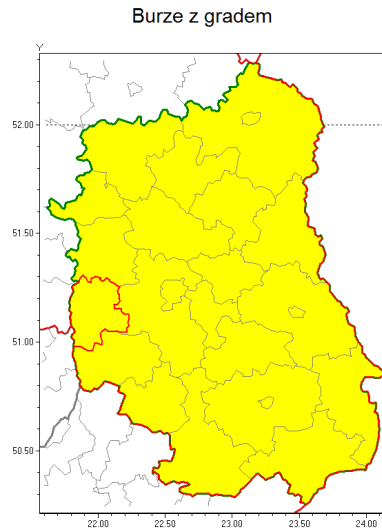

Zasięg ostrzeżenia w województwie

Ostrzeżenie meteorologiczne Nr 52

Nazwa biura	IMGW-PIB Centralne Biuro Prognoz Meteorologicznych w Warszawie
Zjawisko/stopień zagrożenia	Burze z gradem/ 1
Obszar	województwo lubelskie powiat opolski
Ważność	od godz. 12:00 dnia 29.07.2019 do godz. 24:00 dnia 29.07.2019
Przebieg	Prognozuje się wystąpienie burz z opadami deszczu miejscami od 20 mm do 30 mm, lokalnie do 40 mm oraz porywami wiatru do 90 km/h. Miejscami grad.
Prawdopodobieństwo wystąpienia zjawiska(%)	90%
Uwagi	Brak.
Dyrektor synoptyk IMGW-PIB	Kamil Walczak
Godzina i data wydania	godz. 09:44 dnia 29.07.2019
SMS	IMGW-PIB OSTRZEŻENIE: BURZE Z GRADEM/1 lubelskie/opolski od 12:00/29.07 do 24:00/29.07.2019 deszcz 40 mm, porywy 90 km/h.